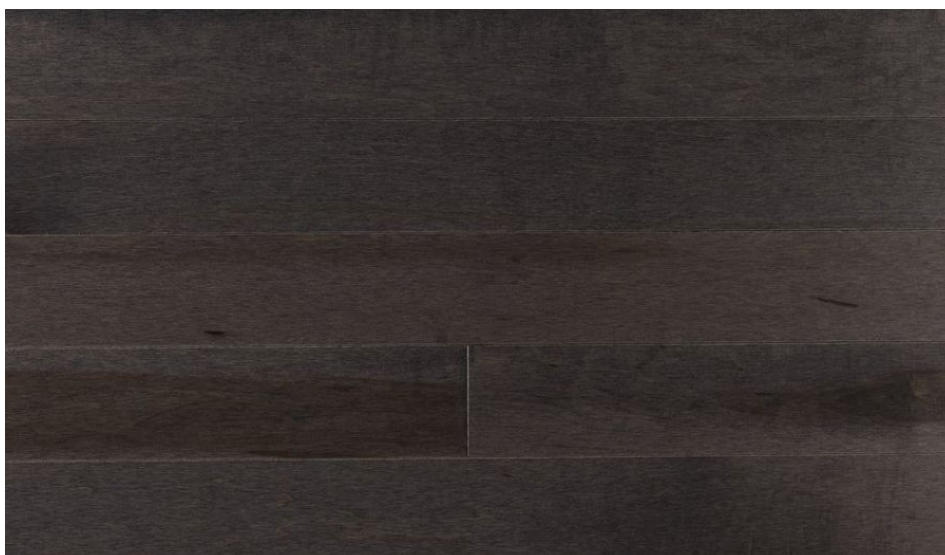

ПАРКЕТ | СТЕНОВЫЕ ПАНЕЛИ | ДВЕРИ

Массив паркета Mercier Design + Клен Eclipse натур

Производитель: MERCIER
Код товара: Массив паркета Mercier Design + Клен Eclipse натур
Артикул: MRC-122
Страна производства: Канада
Коллекция: Design +
Размеры: Ширина 57 мм; 82,55 мм; 108 мм; Толщина 19,05 мм
Порода дерева: Клен
Селекция: Натур
Фаска: С фаской
Тип покрытия: Лак
Соединение: Замковое
Тип поверхности: Глянцевая или матовая (по выбору заказчика)
Твёрдость породы: 4,0 по Бринеллю