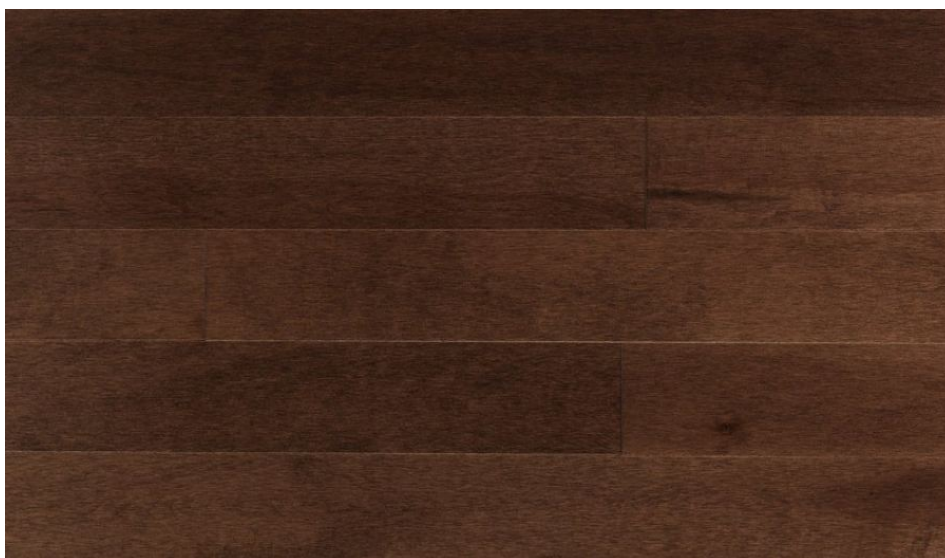

## Массив паркета Mercier Design + Клен Java натур

**Производитель:** MERCIER  
**Код товара:** Массив паркета Mercier Design + Клен Java натур  
**Артикул:** MRC-126  
**Страна производства:** Канада  
**Коллекция:** Design +  
**Размеры:** Ширина 57 мм; 82,55 мм; 108 мм; Толщина 19,05 мм  
**Порода дерева:** Клен  
**Селекция:** Натур  
**Фаска:** С фаской  
**Тип покрытия:** Лак  
**Соединение:** Замковое  
**Тип поверхности:** Глянцевая или матовая (по выбору заказчика)  
**Твёрдость породы:** 4,0 по Бринеллю