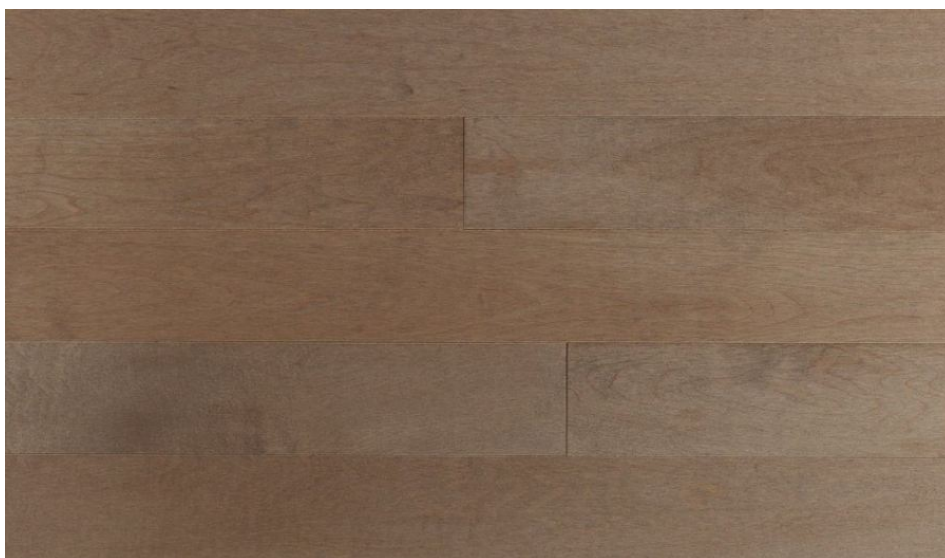

ПАРКЕТ | СТЕНОВЫЕ ПАНЕЛИ | ДВЕРИ

Массив паркета Mercier Design + Клен Калахари селект

Производитель: MERCIER
Код товара: Массив паркета Mercier Design + Клен Калахари селект
Артикул: MRC-146
Страна производства: Канада
Коллекция: Design +
Размеры: Ширина 57 мм; 82,55 мм; 108 мм; Толщина 19,05 мм
Порода дерева: Клен
Селекция: Селект
Фаска: С фаской
Тип покрытия: Лак
Соединение: Замковое
Тип поверхности: Глянцевая или матовая (по выбору заказчика)
Твёрдость породы: 4,0 по Бринеллю