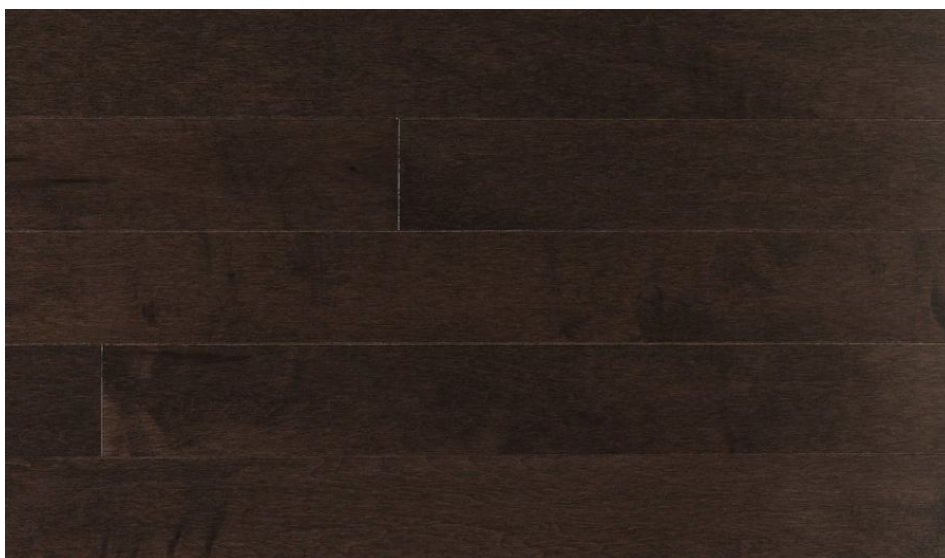

ПАРКЕТ | СТЕНОВЫЕ ПАНЕЛИ | ДВЕРИ

Массив паркета Mercier Design + Клен Medium Brown натур

Производитель: MERCIER

Код товара: Массив паркета Mercier Design + Клен Medium Brown натур

Артикул: MRC-128

Страна производства: Канада

Коллекция: Design +

Размеры: Ширина 57 мм; 82,55 мм; 108 мм; Толщина 19,05 мм

Порода дерева: Клен

Селекция: Натур

Фаска: С фаской

Тип покрытия: Лак

Соединение: Замковое

Тип поверхности: Глянцевая или матовая (по выбору заказчика)

Твёрдость породы: 4,0 по Бринеллю

КЛИЕНТСКИЙ ЦЕНТР

+7 (800) 100 83 54

Пишите нам

+7 (495) 972 83 54

#designstudioparquet