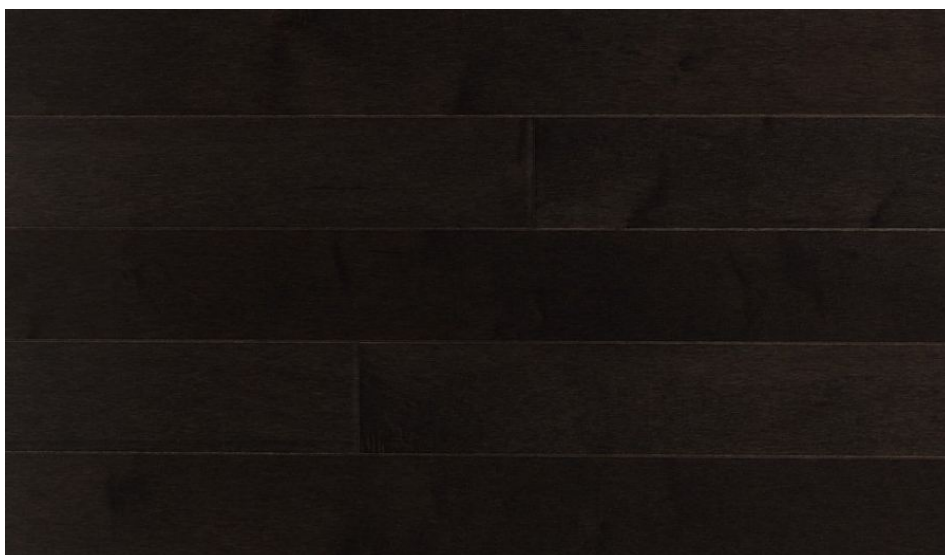

## Массив паркета Mercier Design + Клен Mystic Brown натур

**Производитель:** MERCIER  
**Код товара:** Массив паркета Mercier Design + Клен Mystic Brown натур  
**Артикул:** MRC-130  
**Страна производства:** Канада  
**Коллекция:** Design +  
**Размеры:** Ширина 57 мм; 82,55 мм; 108 мм; Толщина 19,05 мм  
**Порода дерева:** Клен  
**Селекция:** Натур  
**Фаска:** С фаской  
**Тип покрытия:** Лак  
**Соединение:** Замковое  
**Тип поверхности:** Глянцевая или матовая (по выбору заказчика)  
**Твёрдость породы:** 4,0 по Бринеллю