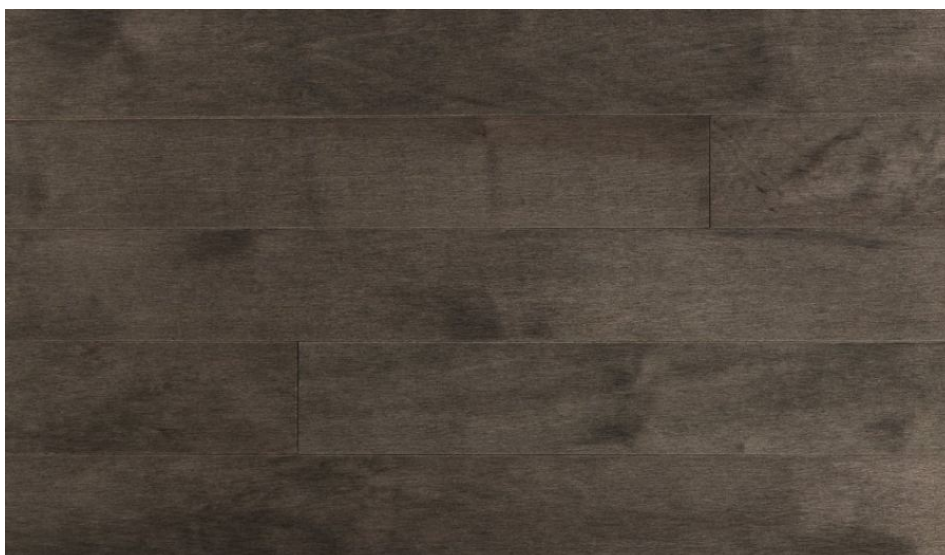

## Массив паркета Mercier Design + Клен Stone натур

**Производитель:** MERCIER  
**Код товара:** Массив паркета Mercier Design + Клен Stone натур  
**Артикул:** MRC-136  
**Страна производства:** Канада  
**Коллекция:** Design +  
**Размеры:** Ширина 57 мм; 82,55 мм; 108 мм; Толщина 19,05 мм  
**Порода дерева:** Клен  
**Селекция:** Натур  
**Фаска:** С фаской  
**Тип покрытия:** Лак  
**Соединение:** Замковое  
**Тип поверхности:** Глянцевая или матовая (по выбору заказчика)  
**Твёрдость породы:** 4,0 по Бринеллю