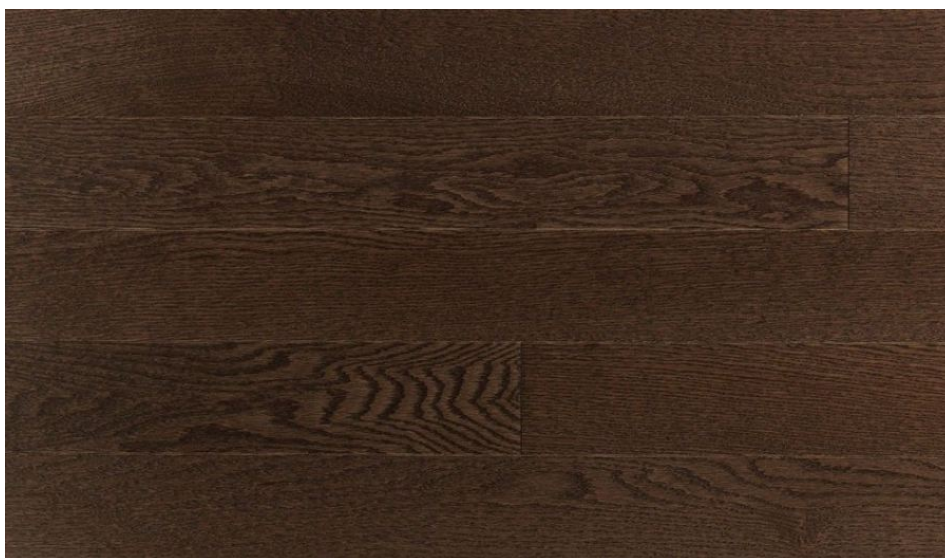

ПАРКЕТ | СТЕНОВЫЕ ПАНЕЛИ | ДВЕРИ

Массив паркета Mercier Design + Дуб красный Арабика селект

Производитель: MERCIER

Код товара: Массив паркета Mercier Design + Дуб красный Арабика селект

Артикул: MRC-210

Страна производства: Канада

Коллекция: Design +

Размеры: Ширина 57 мм; 82,55 мм; 108 мм; Толщина 19,05 мм

Порода дерева: Дуб

Селекция: Селект

Фаска: С фаской

Тип покрытия: Лак

Соединение: Замковое

Тип поверхности: Глянцевая или матовая (по выбору заказчика)

Твёрдость породы: 3,7 по Бринеллю

КЛИЕНТСКИЙ ЦЕНТР

+7 (800) 100 83 54

Пишите нам

+7 (495) 972 83 54

#designstudioparquet