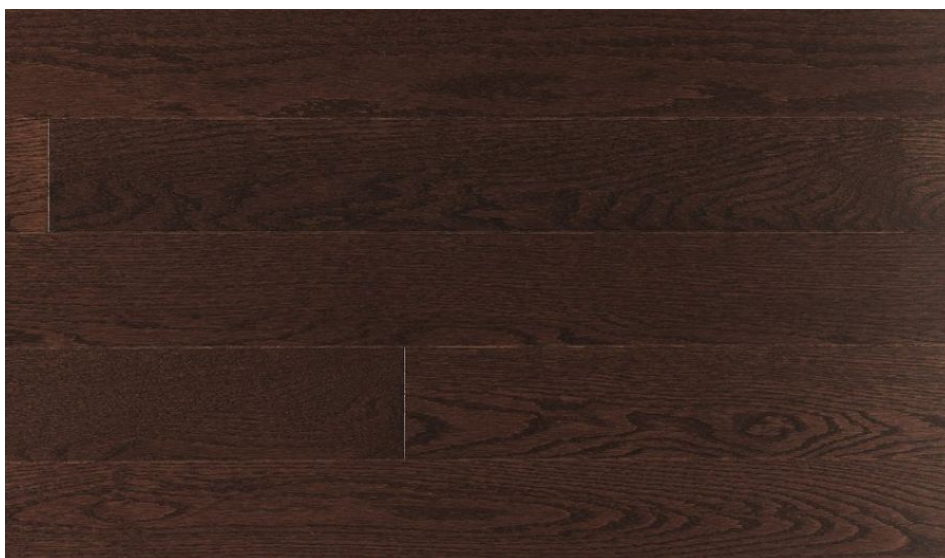

## Массив паркета Mercier Design + Дуб красный Осенние листья селек

**Производитель:** MERCIER  
**Код товара:** Mercier Design + Дуб красный Осенние листья селек  
**Артикул:** MRC-218  
**Страна производства:** Канада  
**Коллекция:** Design +  
**Размеры:** Ширина 57 мм; 82,55 мм; 108 мм; Толщина 19,05 мм  
**Порода дерева:** Дуб  
**Селекция:** Селект  
**Фаска:** С фаской  
**Тип покрытия:** Лак  
**Соединение:** Замковое  
**Тип поверхности:** Глянцевая или матовая (по выбору заказчика)  
**Твёрдость породы:** 3,7 по Бринеллю