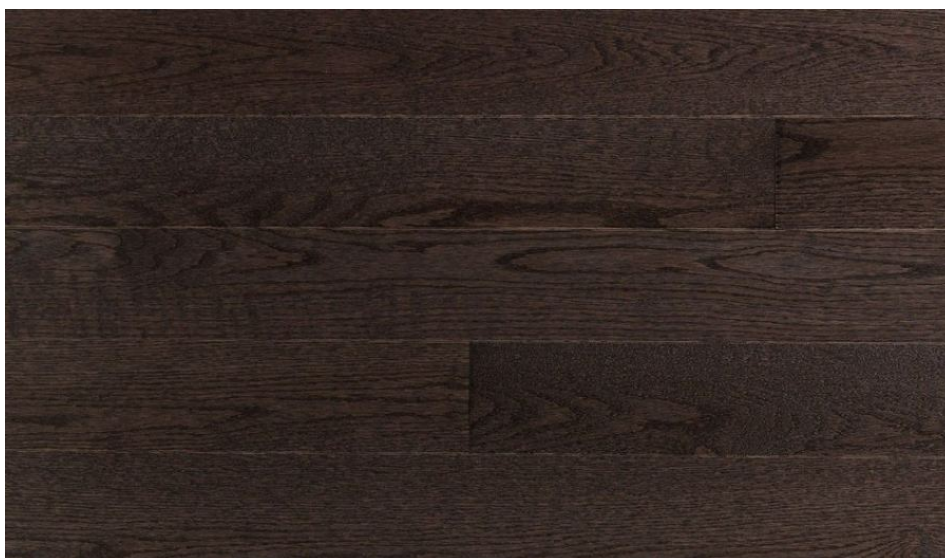

ПАРКЕТ | СТЕНОВЫЕ ПАНЕЛИ | ДВЕРИ

Массив паркета Mercier Design + Дуб красный Eclipse селект

Производитель: MERCIER

Код товара: Массив паркета Mercier Design + Дуб красный Eclipse селект

Артикул: MRC-190

Страна производства: Канада

Коллекция: Design +

Размеры: Ширина 57 мм; 82,55 мм; 108 мм; Толщина 19,05 мм

Порода дерева: Дуб

Селекция: Селект

Фаска: С фаской

Тип покрытия: Лак

Соединение: Замковое

Тип поверхности: Глянцевая или матовая (по выбору заказчика)

Твёрдость породы: 3,7 по Бринеллю

КЛИЕНТСКИЙ ЦЕНТР

+7 (800) 100 83 54

Пишите нам

+7 (495) 972 83 54

#designstudioparquet