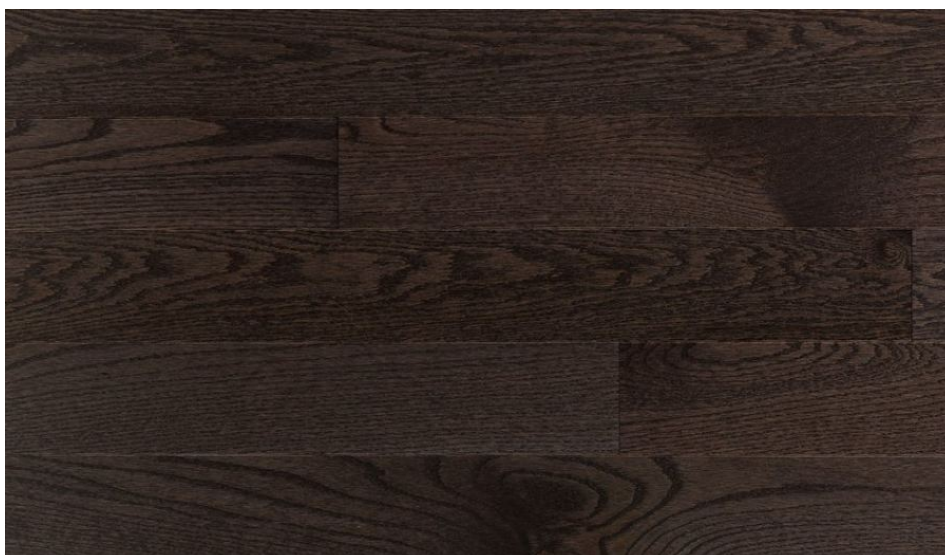

## Массив паркета Mercier Design + Дуб красный Eclipse натур

**Производитель:** MERCIER  
**Код товара:** Массив паркета Mercier Design + Дуб красный Eclipse натур  
**Артикул:** MRC-189  
**Страна производства:** Канада  
**Коллекция:** Design +  
**Размеры:** Ширина 57 мм; 82,55 мм; 108 мм; Толщина 19,05 мм  
**Порода дерева:** Дуб  
**Селекция:** Натур  
**Фаска:** С фаской  
**Тип покрытия:** Лак  
**Соединение:** Замковое  
**Тип поверхности:** Глянцевая или матовая (по выбору заказчика)  
**Твёрдость породы:** 3,7 по Бринеллю