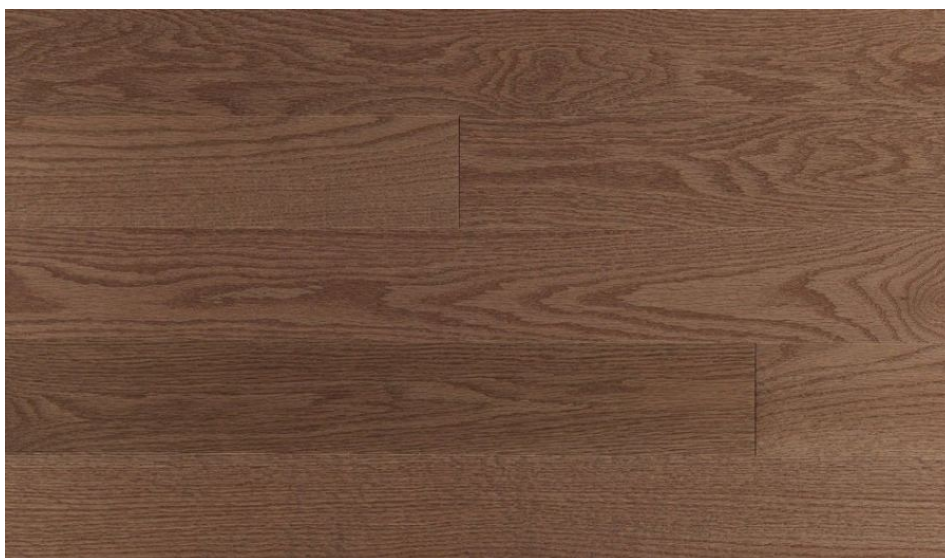

ПАРКЕТ | СТЕНОВЫЕ ПАНЕЛИ | ДВЕРИ

Массив паркета Mercier Design + Дуб красный Калахари селек

Производитель: MERCIER

Код товара: Массив паркета Mercier Design + Дуб красный Калахари селек

Артикул: MRC-214

Страна производства: Канада

Коллекция: Design +

Размеры: Ширина 57 мм; 82,55 мм; 108 мм; Толщина 19,05 мм

Порода дерева: Дуб

Селекция: Селект

Фаска: С фаской

Тип покрытия: Лак

Соединение: Замковое

Тип поверхности: Глянцевая или матовая (по выбору заказчика)

Твёрдость породы: 3,7 по Бринеллю

КЛИЕНТСКИЙ ЦЕНТР

+7 (800) 100 83 54

Пишите нам

+7 (495) 972 83 54

#designstudioparquet