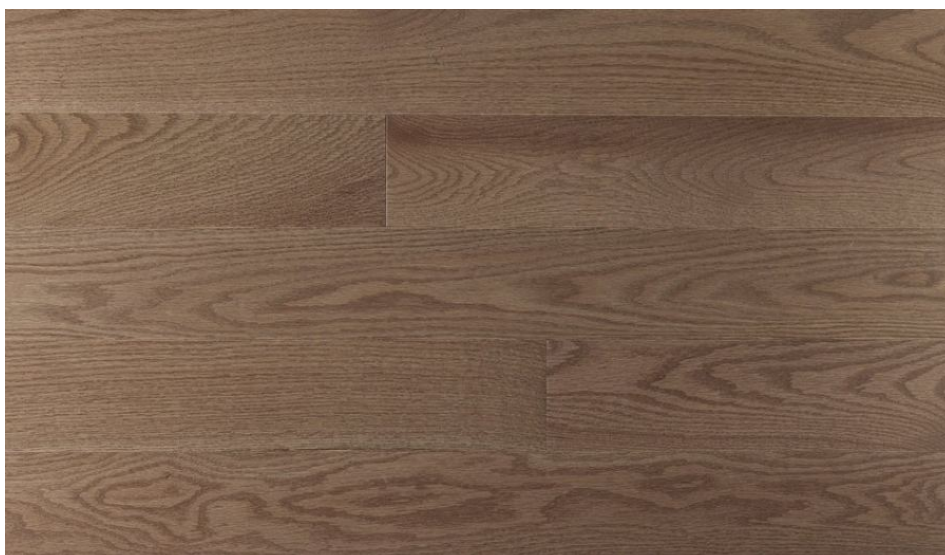

ПАРКЕТ | СТЕНОВЫЕ ПАНЕЛИ | ДВЕРИ

Массив паркета Mercier Design + Дуб красный Калахари натур

Производитель: MERCIER

Код товара: Массив паркета Mercier Design + Дуб красный Калахари натур

Артикул: MRC-213

Страна производства: Канада

Коллекция: Design +

Размеры: Ширина 57 мм; 82,55 мм; 108 мм; Толщина 19,05 мм

Порода дерева: Дуб

Селекция: Натур

Фаска: С фаской

Тип покрытия: Лак

Соединение: Замковое

Тип поверхности: Глянцевая или матовая (по выбору заказчика)

Твёрдость породы: 3,7 по Бринеллю

КЛИЕНТСКИЙ ЦЕНТР

+7 (800) 100 83 54

Пишите нам

+7 (495) 972 83 54

#designstudioparquet