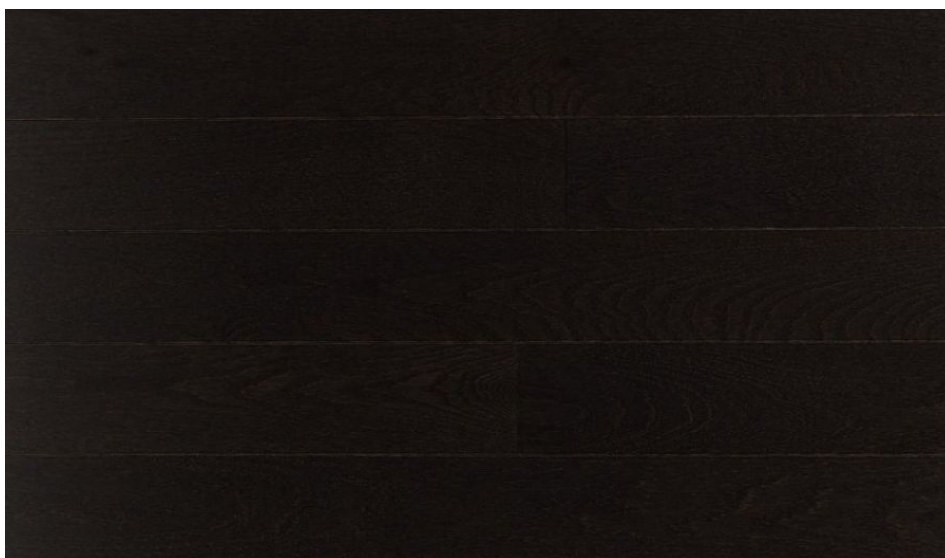

## Инженерный паркет Mercier Design + Дуб красный Mystic Brown натур

**Производитель:** MERCIER  
**Код товара:** Mercier Design + Дуб красный Mystic Brown натур  
**Артикул:** MRC-176  
**Страна производства:** Канада  
**Коллекция:** Design +  
**Размеры:** Ширина 82,55 мм; 114 мм; Толщина 12,7 мм  
**Дизайн:** Двухслойный инженерный паркет  
**Порода дерева:** Дуб  
**Селекция:** Натур  
**Фаска:** С фаской  
**Тип покрытия:** Лак  
**Соединение:** Шип/паз  
**Толщина верхнего слоя:** 4 мм  
**Тип поверхности:** Матовая или глянцевая (по выбору заказчика)  
**Твёрдость породы:** 3,7 по Бринеллю