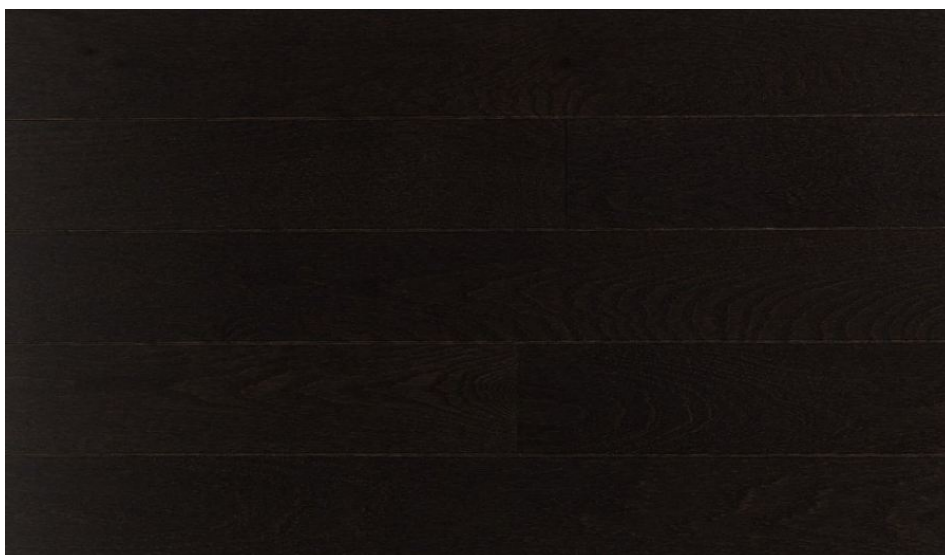

ПАРКЕТ | СТЕНОВЫЕ ПАНЕЛИ | ДВЕРИ

Массив паркета Mercier Design + Дуб красный Mystic Brown натур

Производитель: MERCIER
Код товара: Массив паркета Mercier Design + Дуб красный Mystic Brown натур
Артикул: MRC-197
Страна производства: Канада
Коллекция: Design +
Размеры: Ширина 57 мм; 82,55 мм; 108 мм; Толщина 19,05 мм
Порода дерева: Дуб
Селекция: Натур
Фаска: С фаской
Тип покрытия: Лак
Соединение: Замковое
Тип поверхности: Глянцевая или матовая (по выбору заказчика)
Твёрдость породы: 3,7 по Бринеллю