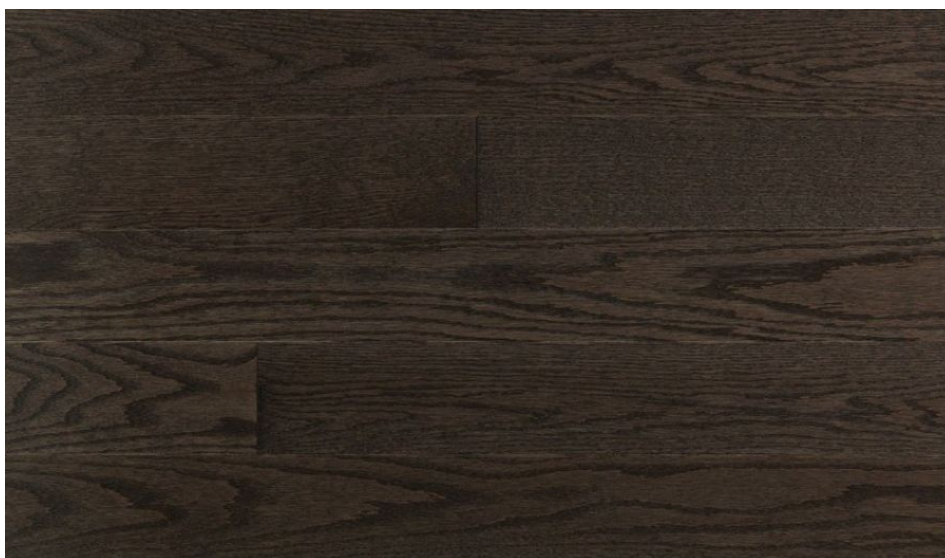

ПАРКЕТ | СТЕНОВЫЕ ПАНЕЛИ | ДВЕРИ

Массив паркета Mercier Design + Дуб красный Stone Brown селект

Производитель: MERCIER

Код товара: Массив паркета Mercier Design + Дуб красный Stone Brown селект

Артикул: MRC-202

Страна производства: Канада

Коллекция: Design +

Размеры: Ширина 57 мм; 82,55 мм; 108 мм; Толщина 19,05 мм

Порода дерева: Дуб

Селекция: Селект

Фаска: С фаской

Тип покрытия: Лак

Соединение: Замковое