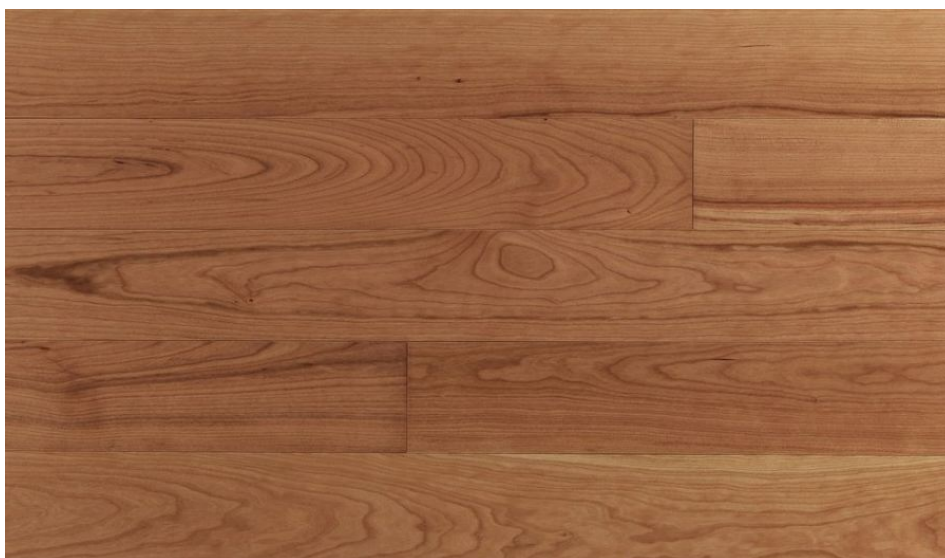

ПАРКЕТ | СТЕНОВЫЕ ПАНЕЛИ | ДВЕРИ

Инженерный паркет Mercier Exotic Вишня американская натур

Производитель: MERCIER

Код товара: Инженерный паркет Mercier Exotic Вишня американская натур

Артикул: MRC-229

Страна производства: Канада

Коллекция: Exotic

Размеры: Ширина 82,55 мм; 114 мм; Толщина 12,7 мм

Дизайн: Двухслойный инженерный паркет

Порода дерева: Вишня

Селекция: Натур

Фаска: С фаской

Тип покрытия: Лак

Соединение: Шип/паз