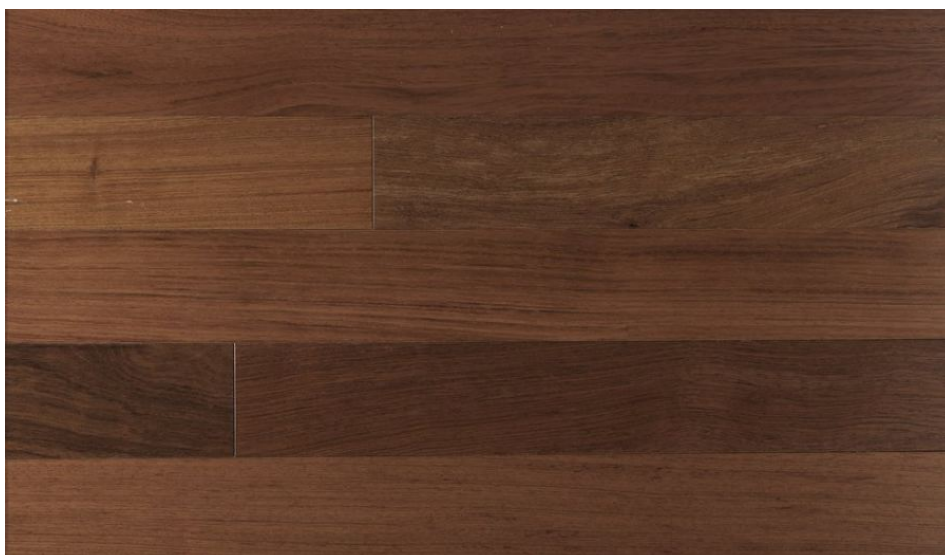

ПАРКЕТ | СТЕНОВЫЕ ПАНЕЛИ | ДВЕРИ

Массив паркета Mercier Exotic Вишня бразильская натур

Производитель: MERCIER
Код товара: Массив паркета Mercier Exotic Вишня бразильская натур
Артикул: MRC-235
Страна производства: Канада
Коллекция: Exotic
Размеры: Ширина 82,55 мм; Толщина 19,05 мм
Порода дерева: Вишня
Селекция: Натур
Фаска: С фаской
Тип покрытия: Лак
Соединение: Замковое
Тип поверхности: Глянцевая или матовая (по выбору заказчика)
Твёрдость породы: 3,5 по Бринеллю