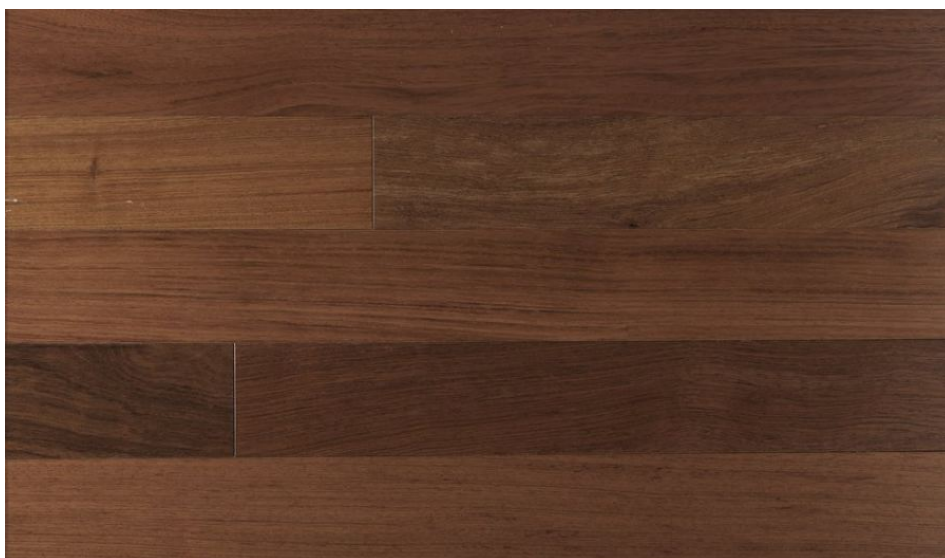

ПАРКЕТ | СТЕНОВЫЕ ПАНЕЛИ | ДВЕРИ

Инженерный паркет Mercier Exotic Вишня бразильская натур

Производитель: MERCIER
Код товара: Инженерный паркет Mercier Exotic Вишня бразильская натур
Артикул: MRC-230
Страна производства: Канада
Коллекция: Exotic
Размеры: Ширина 82,55 мм; 114 мм; Толщина 12,7 мм
Дизайн: Двухслойный инженерный паркет
Порода дерева: Вишня
Селекция: Натур
Фаска: С фаской
Тип покрытия: Лак
Соединение: Шип/паз
Толщина верхнего слоя: 4 мм
Тип поверхности: Матовая или глянцевая (по выбору заказчика)
Твёрдость породы: 3,5 по Бринеллю