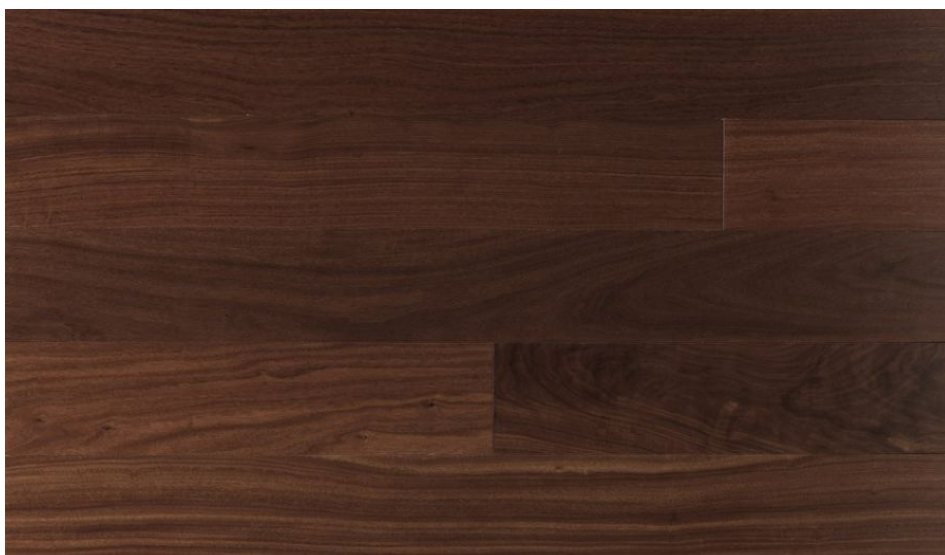

ПАРКЕТ | СТЕНОВЫЕ ПАНЕЛИ | ДВЕРИ

Инженерный паркет Mercier Exotic Махагон натур

Производитель: MERCIER
Код товара: Инженерный паркет Mercier Exotic Махагон натур
Артикул: MRC-231
Страна производства: Канада
Коллекция: Exotic
Размеры: Ширина 82,55 мм; 114 мм; Толщина 12,7 мм
Дизайн: Двухслойный инженерный паркет
Порода дерева: Махагон
Селекция: Натур
Фаска: С фаской
Тип покрытия: Лак
Соединение: Шип/паз
Толщина верхнего слоя: 4 мм
Тип поверхности: Матовая или глянцевая (по выбору заказчика)
Твёрдость породы: 4,6 по Бринеллю