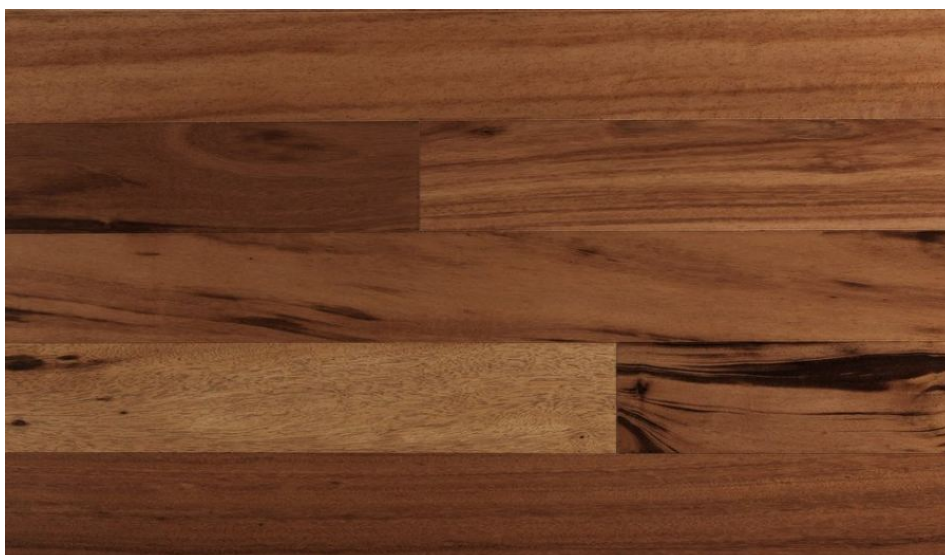

ПАРКЕТ | СТЕНОВЫЕ ПАНЕЛИ | ДВЕРИ

Массив паркета Mercier Exotic Тигровое дерево натур

Производитель: MERCIER

Код товара: Массив паркета Mercier Exotic Тигровое дерево натур

Артикул: MRC-238

Страна производства: Канада

Коллекция: Exotic

Размеры: Ширина 82,55 мм; Толщина 19,05 мм

Порода дерева: Тигровое дерево

Селекция: Натур

Фаска: С фаской

Тип покрытия: Лак

Соединение: Замковое

Тип поверхности: Глянцевая или матовая (по выбору заказчика)

Твёрдость породы: 4,7 по Бринеллю

КЛИЕНТСКИЙ ЦЕНТР

+7 (800) 100 83 54

Пишите нам

+7 (495) 972 83 54

#designstudioparquet