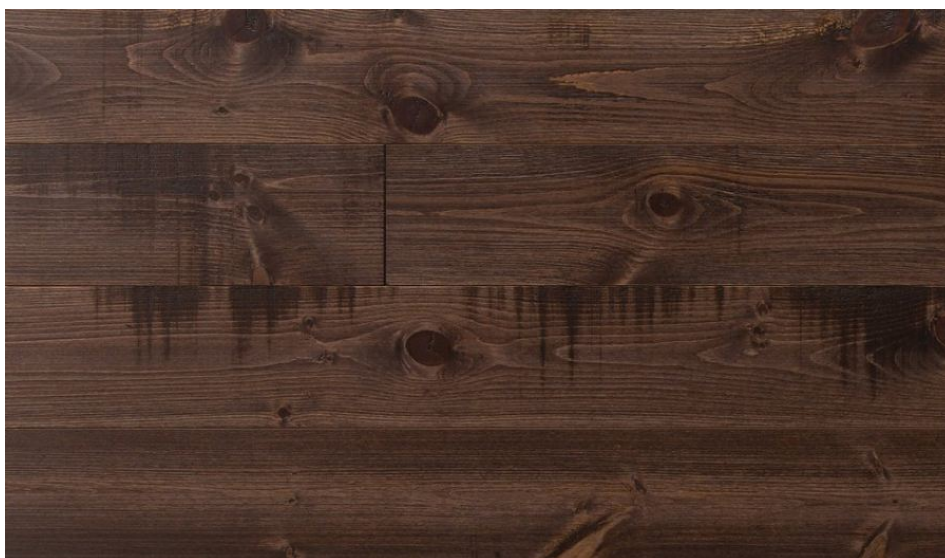

ПАРКЕТ | СТЕНОВЫЕ ПАНЕЛИ | ДВЕРИ

Массив паркета Mercier Nature Cabin Pine Series Кедр Antique Sharm

Производитель: MERCIER
Код товара: Mercier Nature Cabin Pine Series Кедр Antique Sharm
Артикул: MRC-223
Страна производства: Канада
Коллекция: Nature
Размеры: Ширина 184 мм; Толщина 19,05 мм
Порода дерева: Кедр
Селекция: Селект
Фаска: С фаской
Тип покрытия: Лак
Соединение: Замковое
Тип поверхности: Матовая
Твёрдость породы: 4,0 по Бринеллю