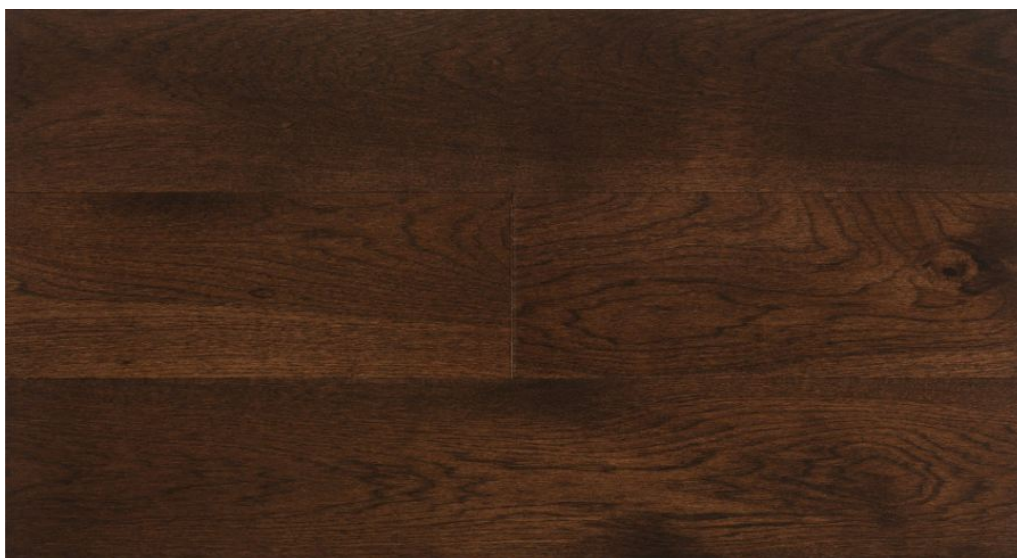

ПАРКЕТ | СТЕНОВЫЕ ПАНЕЛИ | ДВЕРИ

Инженерный паркет Mercier Elegancia Гикори Black Cherry рустик

Производитель: MERCIER
Код товара: Инженерный паркет Mercier Elegancia Гикори Black Cherry рустик
Артикул: MRC-278
Страна производства: Канада
Коллекция: Elegancia
Размеры: Ширина 134 мм; Толщина 12,7 мм
Дизайн: Двухслойный инженерный паркет
Порода дерева: Гикори
Селекция: Рустик
Фаска: С фаской
Тип покрытия: Лак
Соединение: Шип/паз
Толщина верхнего слоя: 4 мм
Тип поверхности: Матовая
Твёрдость породы: 4,3 по Бринеллю