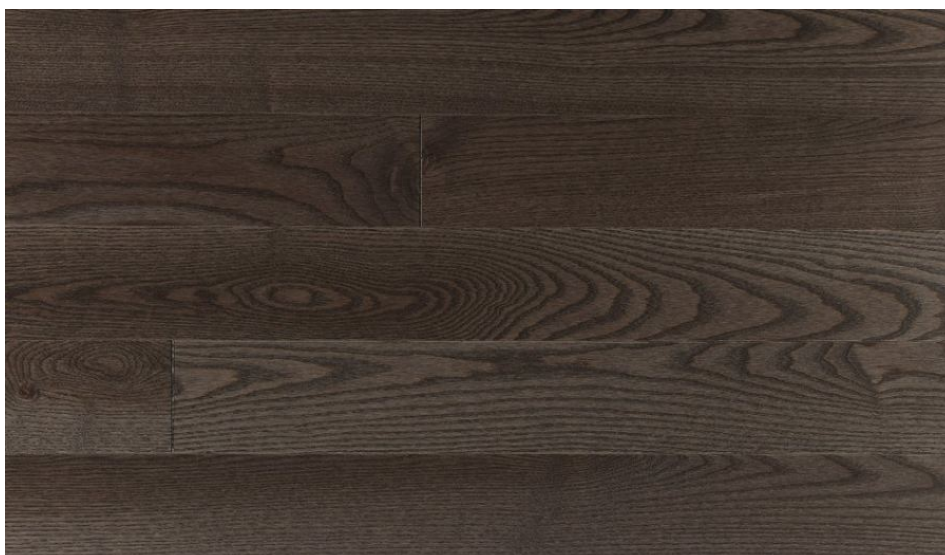

ПАРКЕТ | СТЕНОВЫЕ ПАНЕЛИ | ДВЕРИ

Массив паркета Mercier Elegancia Ясень белый Mystery натур

Производитель: MERCIER

Код товара: Массив паркета Mercier Elegancia Ясень белый Mystery натур

Артикул: MRC-309

Страна производства: Канада

Коллекция: Elegancia

Размеры: Ширина 57 мм; 82,55 мм; Толщина 19,05 мм

Порода дерева: Ясень

Селекция: Натур

Фаска: С фаской

Тип покрытия: Лак

Соединение: Замковое

Тип поверхности: Матовая