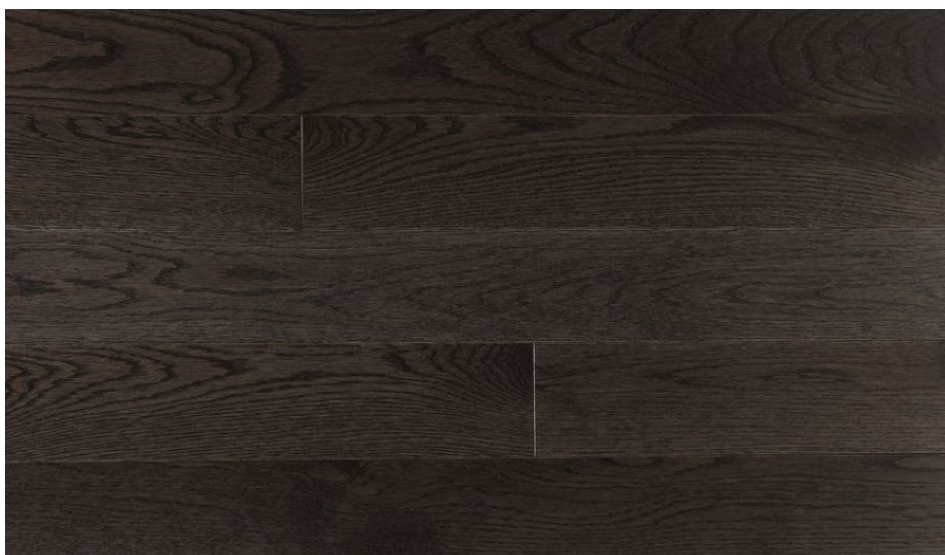

ПАРКЕТ | СТЕНОВЫЕ ПАНЕЛИ | ДВЕРИ

Массив паркета Mercier Elegancia Дуб белый Slate натур

Производитель: MERCIER

Код товара: Массив паркета Mercier Elegancia Дуб белый Slate натур

Артикул: MRC-298

Страна производства: Канада

Коллекция: Elegancia

Размеры: Ширина 57 мм; 82,55 мм; Толщина 19,05 мм

Порода дерева: Дуб

Селекция: Натур

Фаска: С фаской

Тип покрытия: Лак

Соединение: Замковое

Тип поверхности: Матовая