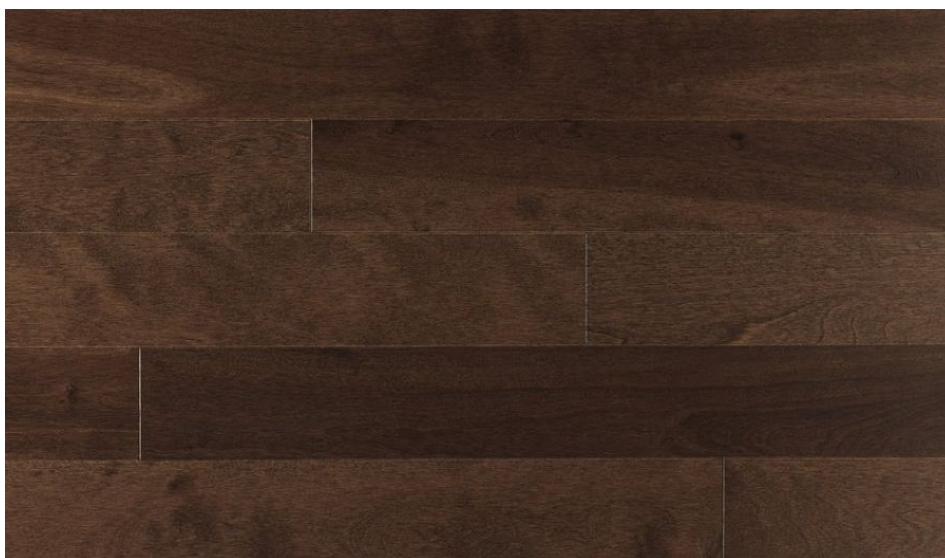

ПАРКЕТ | СТЕНОВЫЕ ПАНЕЛИ | ДВЕРИ

Массив паркета Mercier Elegancia Сосна желтая Roma натур

Производитель: MERCIER
Код товара: Массив паркета Mercier Elegancia Сосна желтая Roma натур
Артикул: MRC-302
Страна производства: Канада
Коллекция: Elegancia
Размеры: Ширина 57 мм; 82,55 мм; Толщина 19,05 мм
Порода дерева: Сосна
Селекция: Натур
Фаска: С фаской
Тип покрытия: Лак
Соединение: Замковое
Тип поверхности: Матовая
Твёрдость породы: 1,6 по Бринеллю