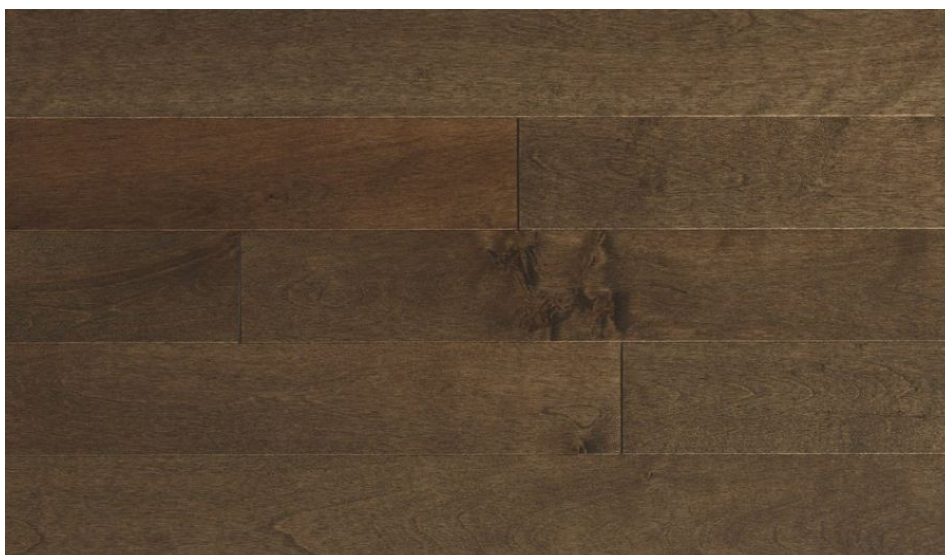

## Массив паркета Mercier Elegancia Сосна желтая Табак натур

**Производитель:** MERCIER  
**Код товара:** Массив паркета Mercier Elegancia Сосна желтая Табак натур  
**Артикул:** MRC-307  
**Страна производства:** Канада  
**Коллекция:** Elegancia  
**Размеры:** Ширина 57 мм; 82,55 мм; Толщина 19,05 мм  
**Порода дерева:** Сосна  
**Селекция:** Натур  
**Фаска:** С фаской  
**Тип покрытия:** Лак  
**Соединение:** Замковое  
**Тип поверхности:** Матовая  
**Твёрдость породы:** 1,6 по Бринеллю