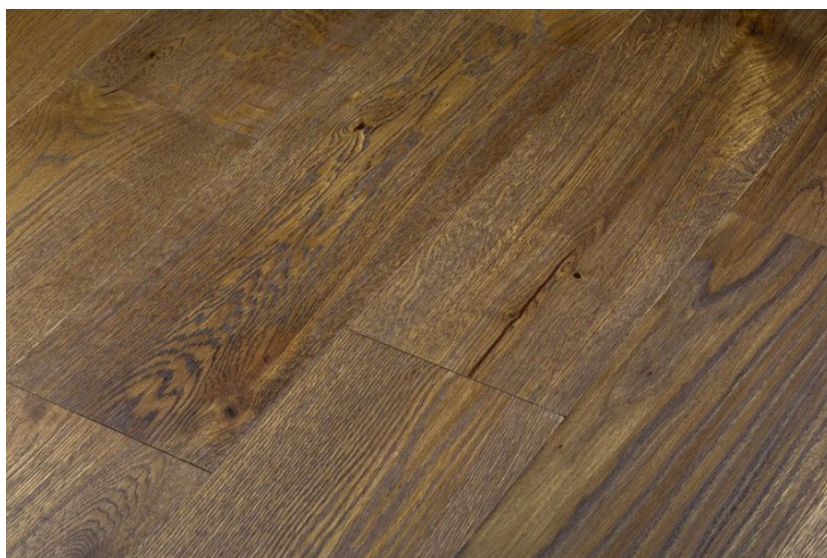

ПАРКЕТ | СТЕНОВЫЕ ПАНЕЛИ | ДВЕРИ

Инженерный паркет Idee&parquet Chimera Дуб Кожа

Производитель: IDEE&PARQUET
Код товара: Инженерный паркет Idee&parquet Chimera Дуб Кожа
Артикул: IDP-103
Страна производства: Италия
Коллекция: Chimera
Размеры: 800-2400x70-210x14/15 мм
Дизайн: Трехслойный инженерный паркет
Порода дерева: Дуб
Селекция: Рустик, натур, селек (по выбору заказчика)
Фаска: С фаской
Тип покрытия: Лак с эффектом масла
Соединение: Шип/паз
Толщина верхнего слоя: 3,5 / 4 мм
Тип поверхности: Полуматовая
Твёрдость породы: 3,7 по Бринеллю