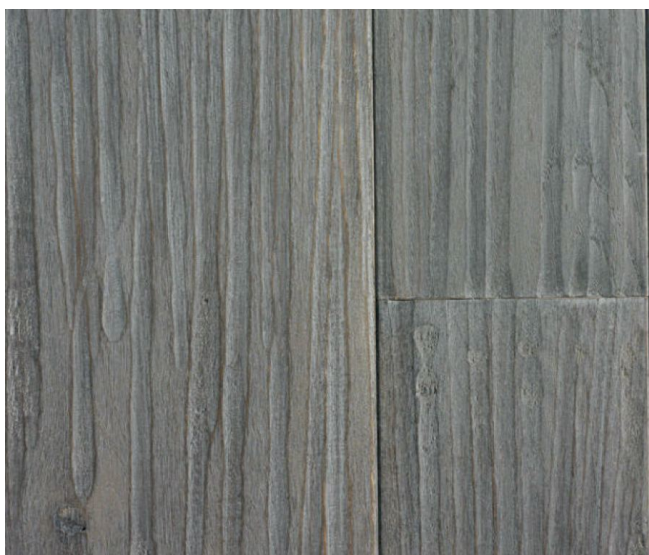

ПАРКЕТ | СТЕНОВЫЕ ПАНЕЛИ | ДВЕРИ

Инженерный паркет Idee&parquet Chimera Дуб темно-серый

Производитель: IDEE&PARQUET

Код товара: Инженерный паркет Idee&parquet Chimera Дуб темно-серый

Артикул: IDP-105

Страна производства: Италия

Коллекция: Chimera

Размеры: 800-2400x70-210x14/15 мм

Дизайн: Трехслойный инженерный паркет

Порода дерева: Дуб

Селекция: Рустик, натур, селект (по выбору заказчика)

Фаска: С фаской

Тип покрытия: Лак с эффектом масла