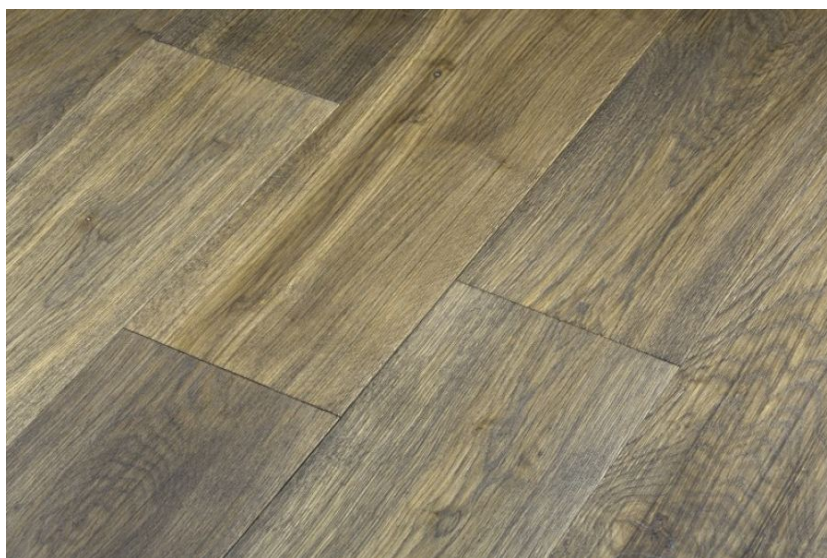

ПАРКЕТ | СТЕНОВЫЕ ПАНЕЛИ | ДВЕРИ

Инженерный паркет Idee&parquet Chimera Дуб Лава

Производитель: IDEE&PARQUET

Код товара: Инженерный паркет Idee&parquet Chimera Дуб Лава

Артикул: IDP-106

Страна производства: Италия

Коллекция: Chimera

Размеры: 800-2400x70-210x14/15 мм

Дизайн: Трехслойный инженерный паркет

Порода дерева: Дуб

Селекция: Рустик, натур, селект (по выбору заказчика)

Фаска: С фаской

Тип покрытия: Лак с эффектом масла

Соединение: Шип/паз

Толщина верхнего слоя: 3,5 / 4 мм

Тип поверхности: Полуматовая

Твёрдость породы: 3,7 по Бринеллю

КЛИЕНТСКИЙ ЦЕНТР

+7 (800) 100 83 54

Пишите нам

+7 (495) 972 83 54

#designstudioparquet