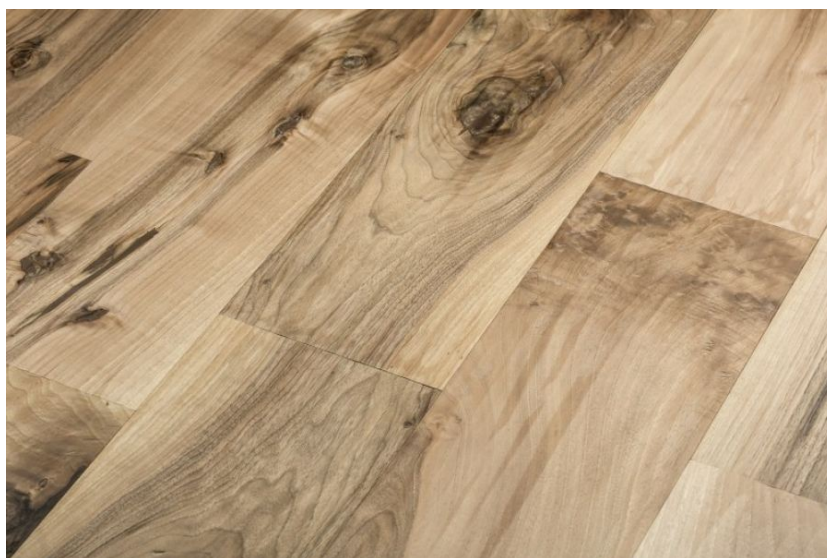

ПАРКЕТ | СТЕНОВЫЕ ПАНЕЛИ | ДВЕРИ

Инженерный паркет Idee&parquet Chimera Орех

Производитель: IDEE&PARQUET

Код товара: Инженерный паркет Idee&parquet Chimera Орех

Артикул: IDP-107

Страна производства: Италия

Коллекция: Chimera

Размеры: 800-2400x70-210x14/15 мм

Дизайн: Трехслойный инженерный паркет

Порода дерева: Орех

Селекция: Рустик, натур, селект (по выбору заказчика)

Фаска: С фаской

Тип покрытия: Лак с эффектом масла

Соединение: Шип/паз

Толщина верхнего слоя: 3,5 / 4 мм

Тип поверхности: Полуматовая

Твёрдость породы: 4,0 по Бринеллю

КЛИЕНТСКИЙ ЦЕНТР

+7 (800) 100 83 54

Пишите нам

+7 (495) 972 83 54

#designstudioparquet