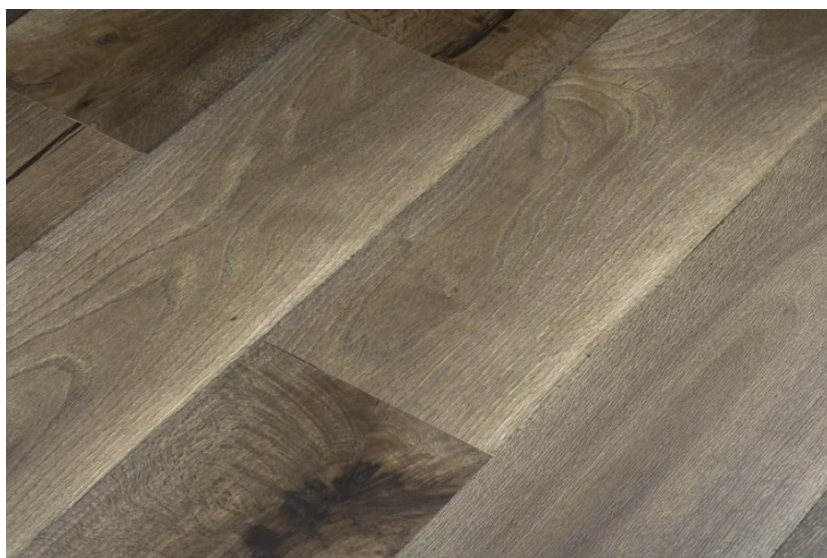

ПАРКЕТ | СТЕНОВЫЕ ПАНЕЛИ | ДВЕРИ

Инженерный паркет Idee&parquet Chimera Дуб Тоскана

Производитель: IDEE&PARQUET

Код товара: Инженерный паркет Idee&parquet Chimera Дуб Тоскана

Артикул: IDP-108

Страна производства: Италия

Коллекция: Chimera

Размеры: 800-2400x70-210x14/15 мм

Дизайн: Трехслойный инженерный паркет

Порода дерева: Дуб

Селекция: Рустик, натур, селект (по выбору заказчика)

Фаска: С фаской

Тип покрытия: Лак с эффектом масла

Соединение: Шип/паз

Толщина верхнего слоя: 3,5 / 4 мм

Тип поверхности: Полуматовая

Твёрдость породы: 3,7 по Бринеллю

КЛИЕНТСКИЙ ЦЕНТР

+7 (800) 100 83 54

Пишите нам

+7 (495) 972 83 54

#designstudioparquet