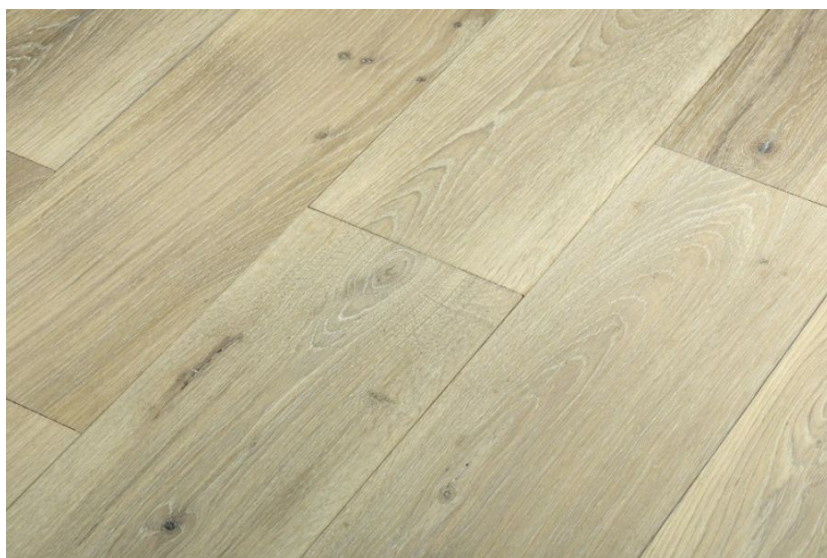

ПАРКЕТ | СТЕНОВЫЕ ПАНЕЛИ | ДВЕРИ

Инженерный паркет Idee&parquet Chimera Дуб Песочный

Производитель: IDEE&PARQUET

Код товара: Инженерный паркет Idee&parquet Chimera Дуб
Песочный

Артикул: IDP-109

Страна производства: Италия

Коллекция: Chimera

Размеры: 800-2400x70-210x14/15 мм

Дизайн: Трехслойный инженерный паркет

Порода дерева: Дуб

Селекция: Рустик, натур, селект (по выбору заказчика)

Фаска: С фаской

Тип покрытия: Лак с эффектом масла