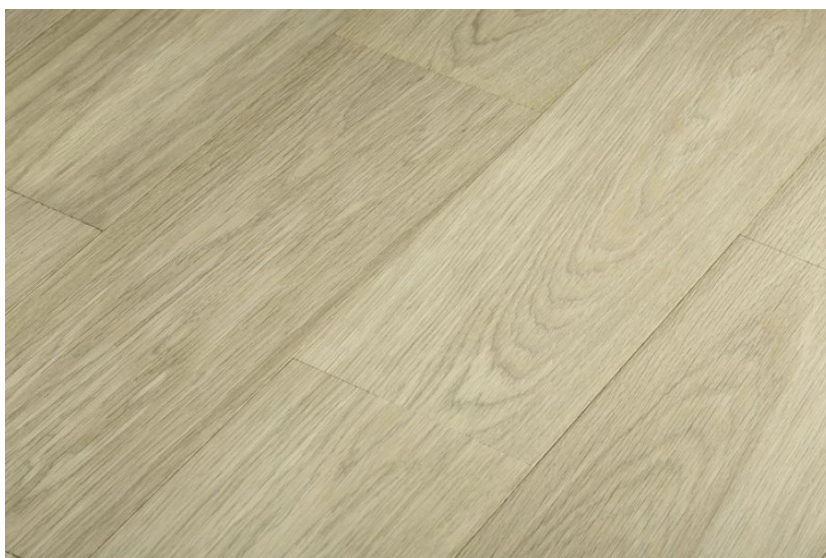

ПАРКЕТ | СТЕНОВЫЕ ПАНЕЛИ | ДВЕРИ

Инженерный паркет Idee&parquet Chimera Дуб Облачный

Производитель: IDEE&PARQUET

Код товара: Инженерный паркет Idee&parquet Chimera Дуб
Облачный

Артикул: IDP-114

Страна производства: Италия

Коллекция: Chimera

Размеры: 900-2200x120-150-186x15 мм

Дизайн: Трехслойный инженерный паркет

Порода дерева: Дуб

Селекция: Рустик, натур, селект (по выбору заказчика)

Фаска: С фаской

Тип покрытия: Лак с эффектом масла

Соединение: Шип/паз

Толщина верхнего слоя: 3,5 / 4 мм

Тип поверхности: Полуматовая

Твёрдость породы: 3,7 по Бринеллю

КЛИЕНТСКИЙ ЦЕНТР

+7 (800) 100 83 54

Пишите нам

+7 (495) 972 83 54

#designstudioparquet