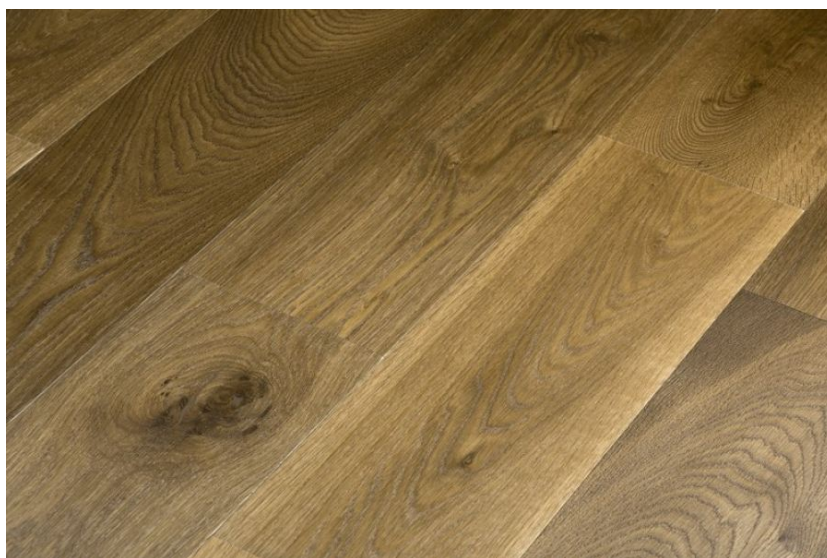

ПАРКЕТ | СТЕНОВЫЕ ПАНЕЛИ | ДВЕРИ

Инженерный паркет Idee&parquet Chimera Дуб Земля

Производитель: IDEE&PARQUET
Код товара: Инженерный паркет Idee&parquet Chimera Дуб Земля
Артикул: IDP-115
Страна производства: Италия
Коллекция: Chimera
Размеры: 900-2200x120-150-186x15 мм
Дизайн: Трехслойный инженерный паркет
Порода дерева: Дуб
Селекция: Рустик, натур, селект (по выбору заказчика)
Фаска: С фаской
Тип покрытия: Лак с эффектом масла
Соединение: Шип/паз
Толщина верхнего слоя: 3,5 / 4 мм
Тип поверхности: Полуматовая
Твёрдость породы: 3,7 по Бринеллю