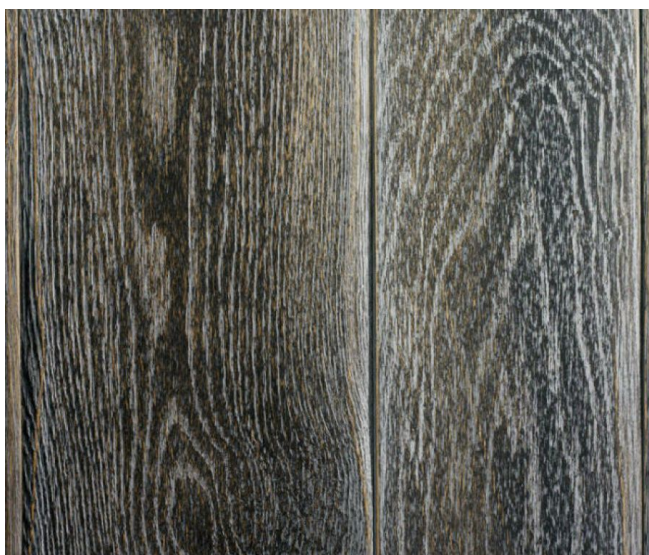

ПАРКЕТ | СТЕНОВЫЕ ПАНЕЛИ | ДВЕРИ

Инженерный паркет Idee&parquet Chimera Дуб Черно-серый

Производитель: IDEE&PARQUET
Код товара: Инженерный паркет Idee&parquet Chimera Дуб Черно-серый
Артикул: IDP-116
Страна производства: Италия
Коллекция: Chimera
Размеры: 800-2400x70-210x14/15 мм
Дизайн: Трехслойный инженерный паркет
Порода дерева: Дуб
Селекция: Рустик, натур, селек (по выбору заказчика)
Фаска: С фаской
Тип покрытия: Лак с эффектом масла
Соединение: Шип/паз
Толщина верхнего слоя: 3,5 / 4 мм
Тип поверхности: Полуматовая
Твёрдость породы: 3,7 по Бринеллю