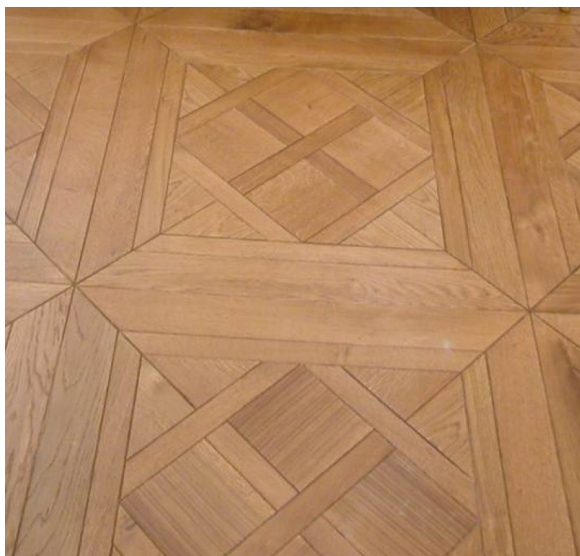

ПАРКЕТ | СТЕНОВЫЕ ПАНЕЛИ | ДВЕРИ

Модули паркета Idee&parquet Chimera Castello di Gargonza Дуб натуральный

Производитель: IDEE&PARQUET

Код товара: Idee&parquet Chimera Castello di Gargonza Дуб
натуральный

Артикул: IDP-124

Страна производства: Италия

Коллекция: Chimera

Размеры: 1000x1000x14/15 мм

Порода дерева: Дуб

Селекция: Рустик, натур, селект (по выбору заказчика)

Фаска: С фаской

Тип покрытия: Лак с эффектом масла

Соединение: Клеевое

Тип поверхности: Полуматовая

Твёрдость породы: 3,7 по Бринеллю

КЛИЕНТСКИЙ ЦЕНТР

+7 (800) 100 83 54

Пишите нам

+7 (495) 972 83 54