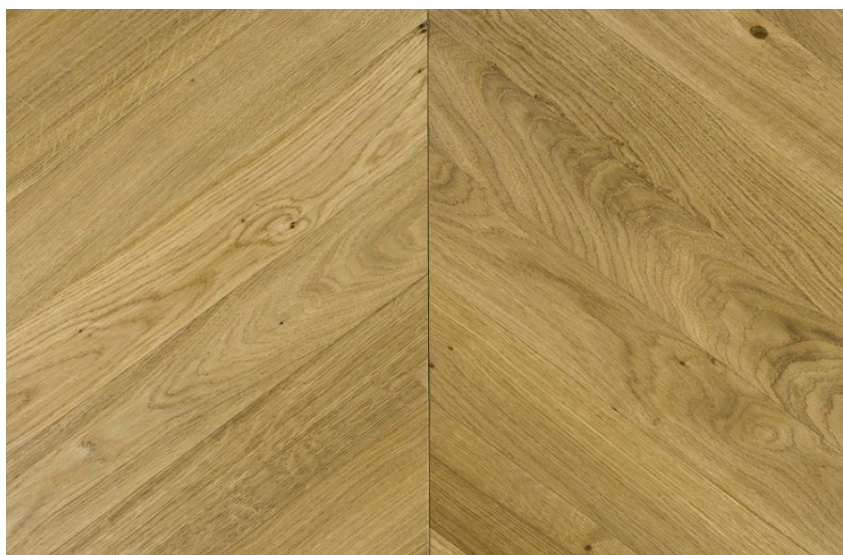

ПАРКЕТ | СТЕНОВЫЕ ПАНЕЛИ | ДВЕРИ

Инженерный паркет Idee&Parquet Lancia d`Oro Дуб натуральный

Производитель: IDEE&PARQUET

Код товара: Инженерный паркет Idee&Parquet Lancia d`Oro Дуб
натуральный

Артикул: IDP-135

Страна производства: Италия

Коллекция: Lancia d`Oro

Размеры: 940x120x15 мм, 450x90x15 мм

Дизайн: Трехслойный инженерный паркет, Французская елка

Порода дерева: Дуб

Селекция: Рустик, натур, селект (по выбору заказчика)

Фаска: С фаской

Тип покрытия: Лак с эффектом масла

Соединение: Шип/паз

Толщина верхнего слоя: 3,5 / 4 мм

Тип поверхности: Полуматовая

Твёрдость породы: 3,7 по Бринеллю

КЛИЕНТСКИЙ ЦЕНТР

+7 (800) 100 83 54