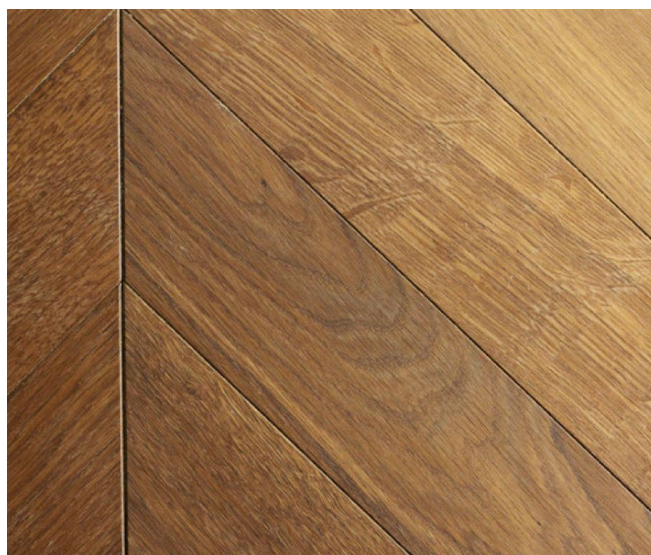

ПАРКЕТ | СТЕНОВЫЕ ПАНЕЛИ | ДВЕРИ

Инженерный паркет Idee&Parquet Lancia d`Oro Дуб Земля

Производитель: IDEE&PARQUET

Код товара: Инженерный паркет Idee&Parquet Lancia d`Oro Дуб Земля

Артикул: IDP-137

Страна производства: Италия

Коллекция: Lancia d`Oro

Размеры: 940x120x15 мм, 450x90x15 мм

Дизайн: Трехслойный инженерный паркет, французская елка

Порода дерева: Дуб

Селекция: Рустик, натур, селект (по выбору заказчика)

Фаска: С фаской