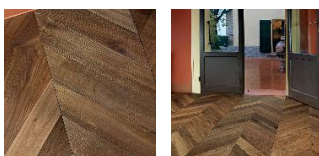

Инженерный паркет Idee&Parquet Lancia d`Oro Дуб Земля

Производитель: IDEE&PARQUET

Код товара: Инженерный паркет Idee&Parquet Lancia d`Oro Дуб Земля

Артикул: IDP-137

Страна производства: Италия

Коллекция: Lancia d`Oro

Размеры: 940x120x15 мм, 450x90x15 мм

Дизайн: Трехслойный инженерный паркет, французская елка

Порода дерева: Дуб

Селекция: Рустик, натур, селект (по выбору заказчика)

Фаска: С фаской

Тип покрытия: Лак с эффектом масла

Соединение: Шип/паз

Толщина верхнего слоя: 3,5 / 4 мм

Тип поверхности: Полуматовая

Твёрдость породы: 3,7 по Бринеллю

КЛИЕНТСКИЙ ЦЕНТР

+7 (800) 100 83 54

Пишите нам

+7 (495) 972 83 54