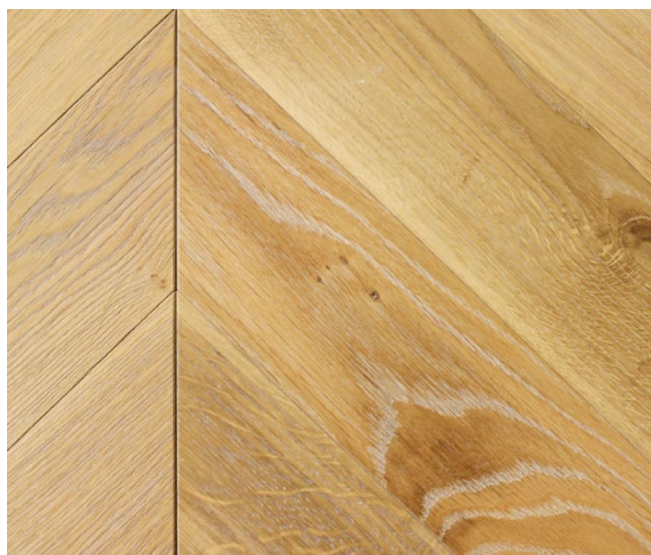

ПАРКЕТ | СТЕНОВЫЕ ПАНЕЛИ | ДВЕРИ

Инженерный паркет Idee&Parquet Lancia d`Oro Дуб белый

Производитель: IDEE&PARQUET

Код товара: Инженерный паркет Idee&Parquet Lancia d`Oro Дуб белый

Артикул: IDP-138

Страна производства: Италия

Коллекция: Lancia d`Oro

Размеры: 940x120x15 мм, 450x90x15 мм

Дизайн: Трехслойный инженерный паркет, французская елка

Порода дерева: Дуб

Селекция: Рустик, натур, селект (по выбору заказчика)

Фаска: С фаской