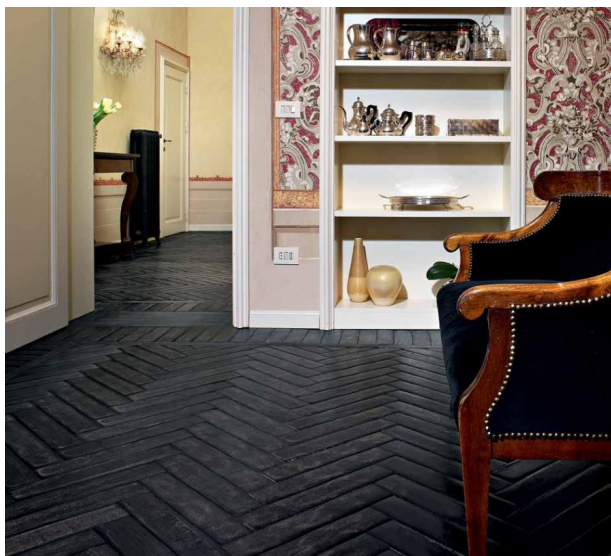

ПАРКЕТ | СТЕНОВЫЕ ПАНЕЛИ | ДВЕРИ

Массив паркета Idee&Parquet Abito su Misura Дуб античный черный
Английская елка

Производитель: IDEE&PARQUET
Код товара: Idee&Parquet Abito su Misura Дуб античный черный
Артикул: IDP-144
Тип укладки: Английская елка
Страна производства: Италия
Коллекция: Abito su Misura
Размеры: Любые размеры под заказ
Порода дерева: Дуб
Селекция: Рустик, натур, селек (по выбору заказчика)
Фаска: С фаской
Тип покрытия: Лак с эффектом масла
Соединение: Шип/паз
Тип поверхности: Полуматовая
Твёрдость породы: 3,7 по Бринеллю