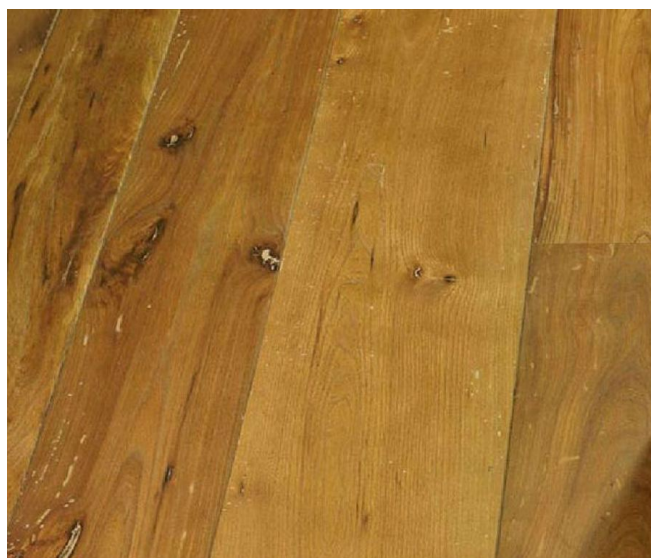

ПАРКЕТ | СТЕНОВЫЕ ПАНЕЛИ | ДВЕРИ

Инженерный паркет Idee&Parquet Pratovecchio Сосна Prima Patina

Производитель: IDEE&PARQUET
Код товара: Idee&Parquet Pratovecchio Сосна Prima Patina
Артикул: IDP-154
Страна производства: Италия
Коллекция: Pratovecchio
Размеры: 600-2200x80-220x15/16 мм
Дизайн: Трехслойный инженерный паркет
Порода дерева: Сосна
Фаска: С фаской
Тип покрытия: Лак с эффектом масла
Соединение: Шип/паз
Толщина верхнего слоя: 4 мм
Тип поверхности: Полуматовая
Твёрдость породы: 1,6 по Бринеллю