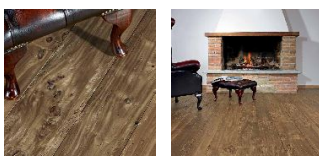

Инженерный паркет Idee&Parquet Pratovecchio Тополь

Производитель: IDEE&PARQUET

Код товара: Инженерный паркет Idee&Parquet Pratovecchio Тополь

Артикул: IDP-157

Страна производства: Италия

Коллекция: Pratovecchio

Размеры: 600-2200x80-220x15/16 мм

Дизайн: Трехслойный инженерный паркет

Порода дерева: Тополь

Фаска: С фаской

Тип покрытия: Лак с эффектом масла

Соединение: Шип/паз

Толщина верхнего слоя: 4 мм

Тип поверхности: Полуматовая

Твёрдость породы: 5,0-6,0 по Бринеллю

КЛИЕНТСКИЙ ЦЕНТР

+7 (800) 100 83 54

Пишите нам

+7 (495) 972 83 54