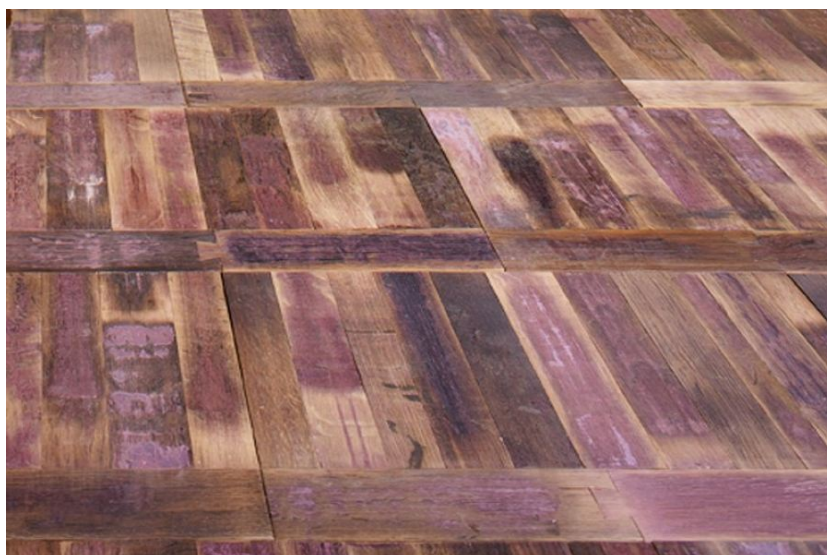

ПАРКЕТ | СТЕНОВЫЕ ПАНЕЛИ | ДВЕРИ

Модули паркета Idee&parquet Legno DiVino Cabernet

Производитель: IDEE&PARQUET
Код товара: Модули паркета Idee&parquet Legno DiVino Cabernet
Артикул: IDP-167
Страна производства: Италия
Коллекция: Legno DiVino
Размеры: 320x500x15 мм
Порода дерева: Дуб
Фаска: Без фаски
Тип покрытия: Лак
Соединение: Замковое
Тип поверхности: Полуматовая
Твёрдость породы: 3,7 по Бринеллю