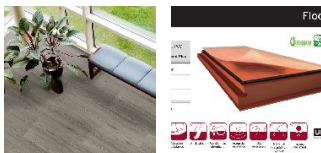

ПАРКЕТ | СТЕНОВЫЕ ПАНЕЛИ | ДВЕРИ

Виниловые покрытия Floover Flooring Sequoia Original Дуб осиновый Floover HDF

Производитель: FLOOVER FLOORING

Код товара: Floover Flooring Sequoia Original Дуб осиновый Floover HDF

Артикул: FLF-106

Толщина изделия: 9,8 мм

Страна производства: Испания

Коллекция: Sequoia Original

Размеры: 915x305 мм, 620x450 мм, 1230x225 мм

Класс нагрузки: 23/32

КЛИЕНТСКИЙ ЦЕНТР

+7 (800) 100 83 54