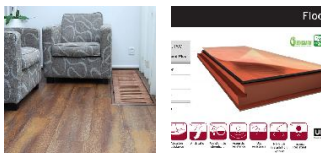

ПАРКЕТ | СТЕНОВЫЕ ПАНЕЛИ | ДВЕРИ

Виниловые покрытия Floover Flooring Rustic Synchro Дуб Амстердам Floover HDF

Производитель: FLOOVER FLOORING

Код товара: Floover Flooring Rustic Synchro Дуб Амстердам Floover HDF

Артикул: FLF-286

Толщина изделия: 10 мм

Страна производства: Испания

Коллекция: Rustic Synchro

Размеры: 1230x225 мм, 1230x305 мм

Класс нагрузки: 23/33

КЛИЕНТСКИЙ ЦЕНТР

+7 (800) 100 83 54