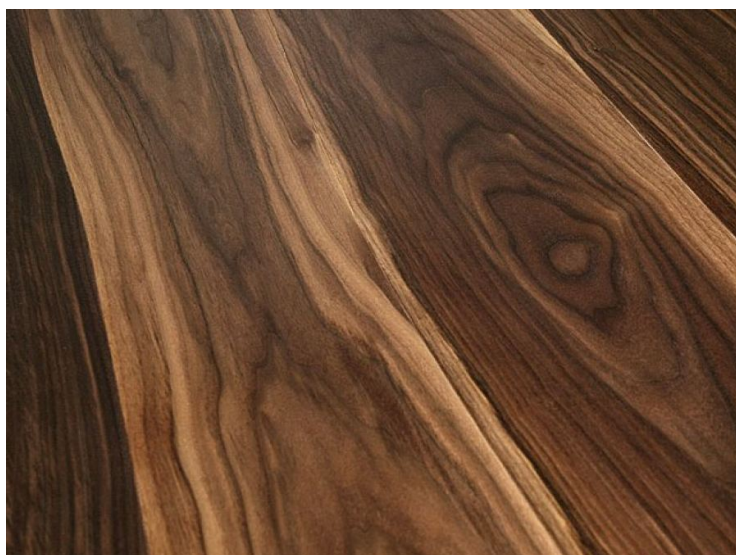

ПАРКЕТ | СТЕНОВЫЕ ПАНЕЛИ | ДВЕРИ

Массивная доска Bolefloor Classic Орех 20 мм

Производитель: BOLEFLOOR
Код товара: Массивная доска Bolefloor Classic Орех 20 мм
Артикул: 1723-13
Страна производства: Голландия
Коллекция: Классическая
Размеры: 500-3000x150-300x20 мм
Порода дерева: Орех
Селекция: Натур
Фаска: С 4-х сторон
Тип покрытия: Без покрытия
Соединение: Клеевое
Тип поверхности: Матовая
Твёрдость породы: 3,5 по Бринеллю