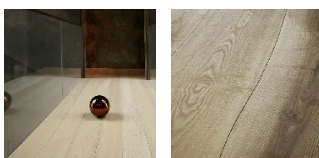

ПАРКЕТ | СТЕНОВЫЕ ПАНЕЛИ | ДВЕРИ

Массивная доска Bolefloor Classic Ясень 13 мм

Производитель: BOLEFLOOR
Код товара: Массивная доска Bolefloor Classic Ясень 13 мм
Артикул: 1723-14
Страна производства: Голландия
Коллекция: Классическая
Размеры: 500-3000x150-300x13 мм
Порода дерева: Ясень
Селекция: Натур
Фаска: С 4-х сторон
Тип покрытия: Без покрытия
Соединение: Клеевое
Тип поверхности: Матовая
Твёрдость породы: 4,1 по Бринеллю