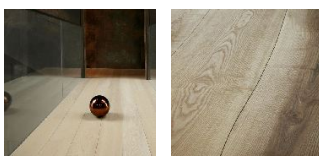

## Массивная доска Bolefloor Classic Ясень 20 мм

**Производитель:** BOLEFLOOR  
**Код товара:** Массивная доска Bolefloor Classic Ясень 20 мм  
**Артикул:** 1723-15  
**Страна производства:** Голландия  
**Коллекция:** Классическая  
**Размеры:** 500-3000x150-300x20 мм  
**Порода дерева:** Ясень  
**Селекция:** Натур  
**Фаска:** С 4-х сторон  
**Тип покрытия:** Без покрытия  
**Соединение:** Клеевое  
**Тип поверхности:** Матовая  
**Твёрдость породы:** 4,1 по Бринеллю