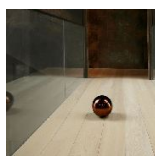

ПАРКЕТ | СТЕНОВЫЕ ПАНЕЛИ | ДВЕРИ

Массивная доска Bolefloor Classic Ясень селект 20 мм

Производитель: BOLEFLOOR
Код товара: Массивная доска Bolefloor Classic Ясень селект 20 мм
Артикул: 1723-16
Страна производства: Голландия
Коллекция: Классическая
Размеры: 500-3000x150-300x20 мм
Порода дерева: Ясень
Селекция: Селект
Фаска: С 4-х сторон
Тип покрытия: Без покрытия
Соединение: Клеевое
Тип поверхности: Матовая
Твёрдость породы: 4,1 по Бринеллю