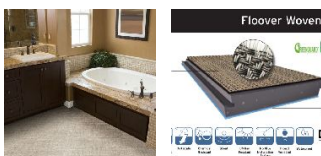

## Виниловые покрытия Floover Flooring Woven Бежевый жирный Floover SplashH2O

**Производитель:** FLOOVER FLOORING

**Код товара:** Floover Flooring Woven Бежевый жирный Floover SplashH2O

**Артикул:** FLF-390